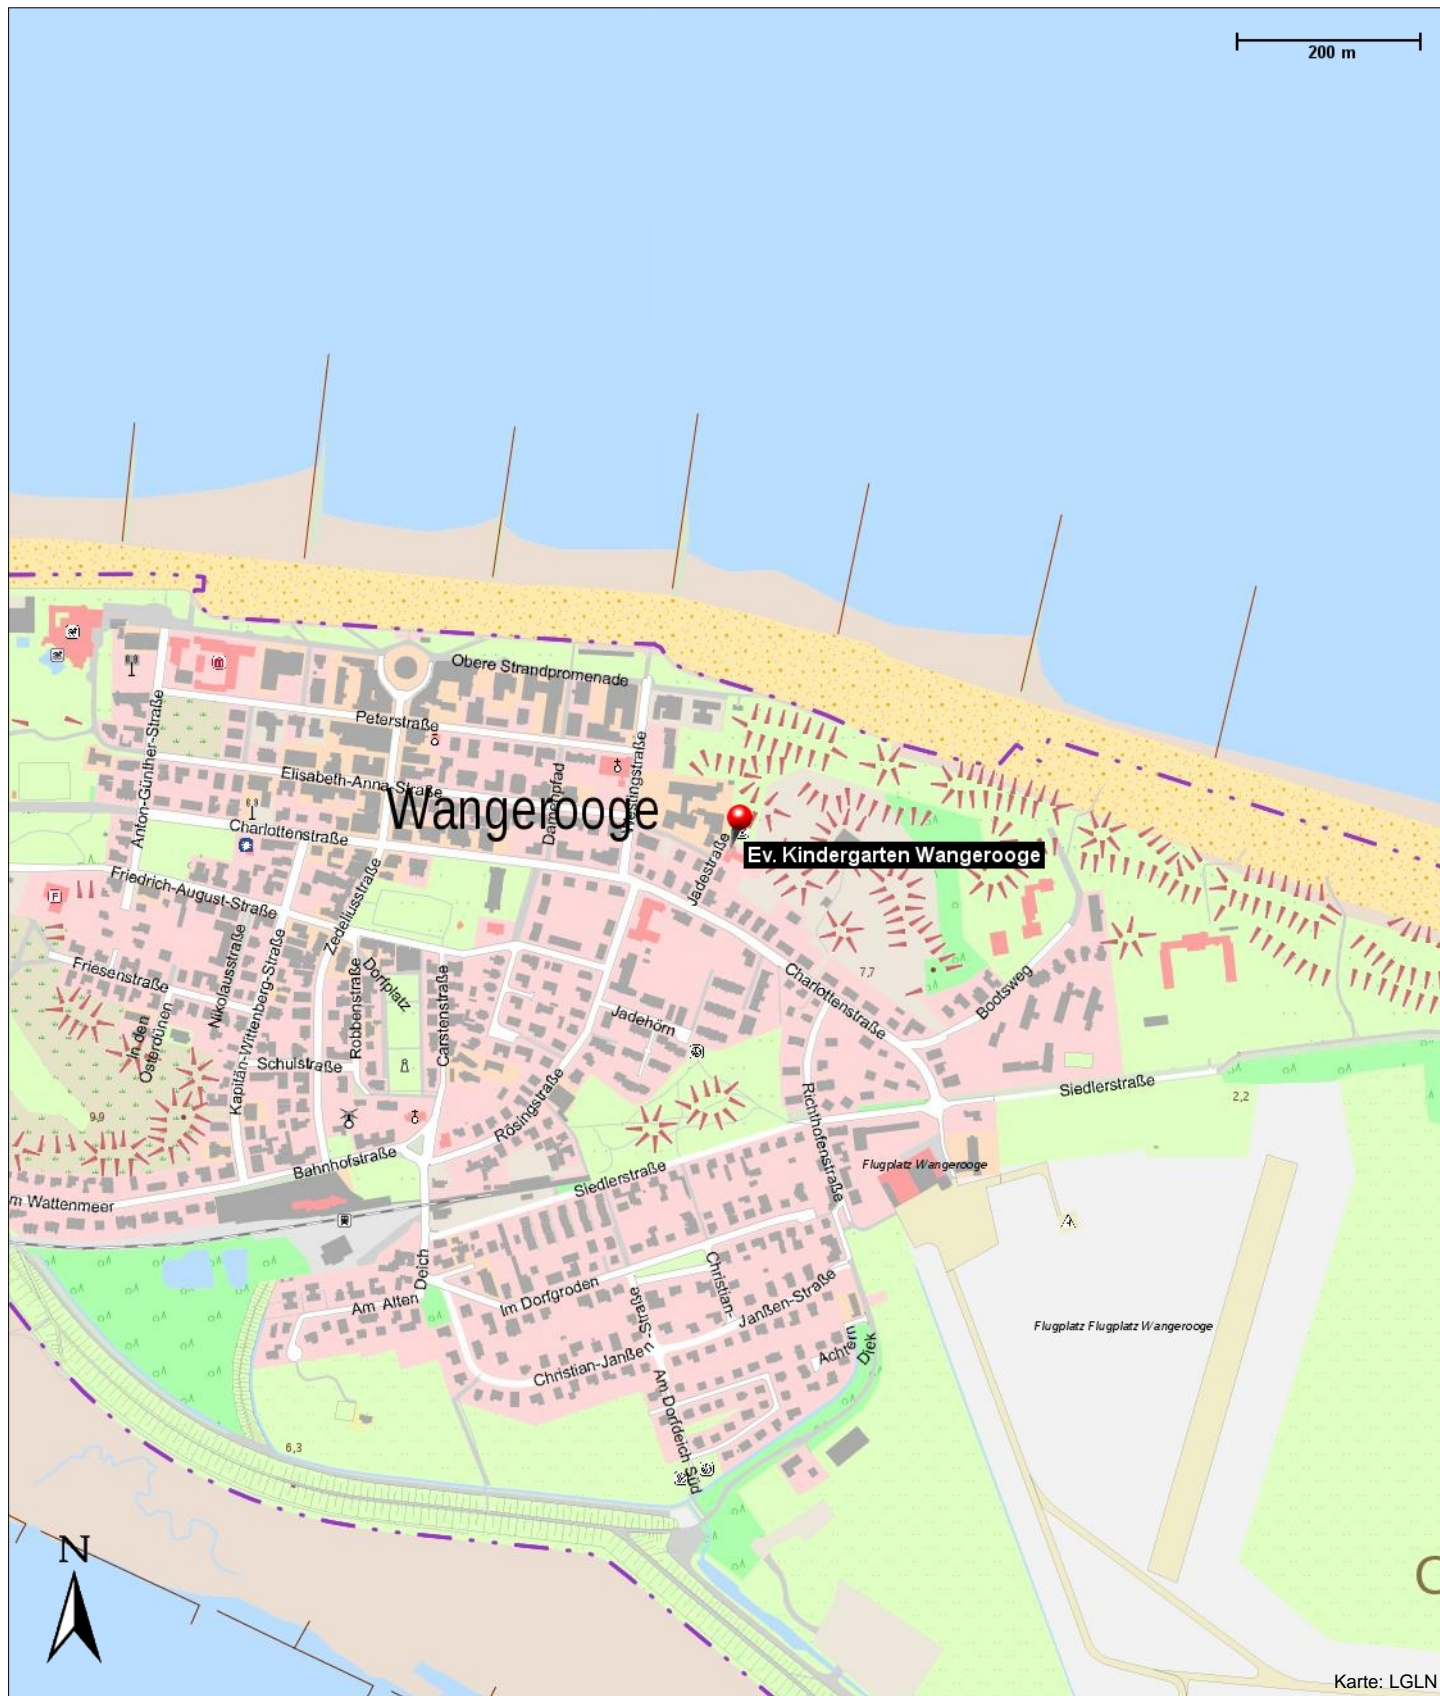

Ev. Kindergarten Wangerooge

JADESTR. 9
26486 WANGEROOGE